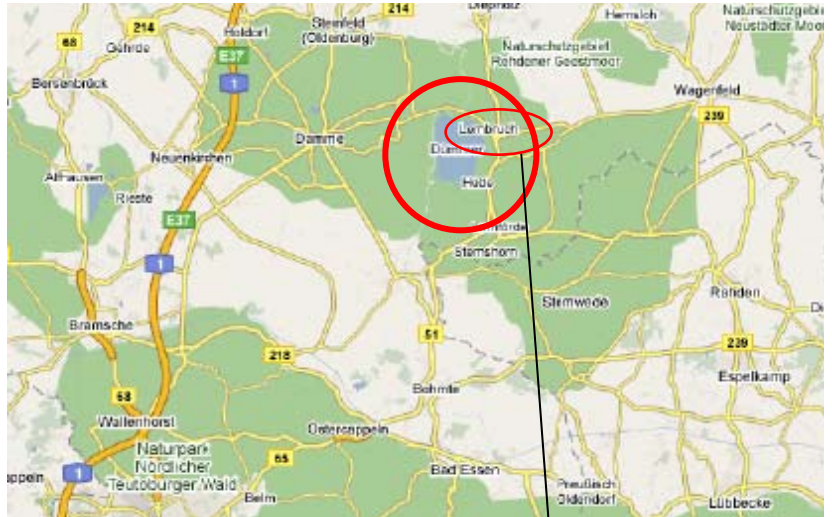

**Wo liegt der Dümmer**  
 Der Dümmer liegt zwischen  
 Osnabrück und Bremen  
 östlich der Autobahn A1.

**Segler-Club-Dümmer e.V.**  
 Rönnekers Weg 14  
 49459 Lembruch  
 Telefon 05447 300

**Wo ist was**

- 2 Stellplätze für Wohnwagen, Caravan und Zelte
- 3 Stellplätze für Wohnmobile
- 4 Stellplätze für Boote
- 6 Clubhaus
- 7 Slipanlage
- 8 Regattabüro

**Bahnkarte - Hafennachweis**

- 1 Regattagebiet
- A SVOH-SCC-SOSC
- B SCED-WSVE
- C SCLD
- D SVDL-SCWI
- E SCD-BDYC-SVGL
- F SCL
- G SVH-BSC-SVRH-WSCD
- H SVMü-DYCH