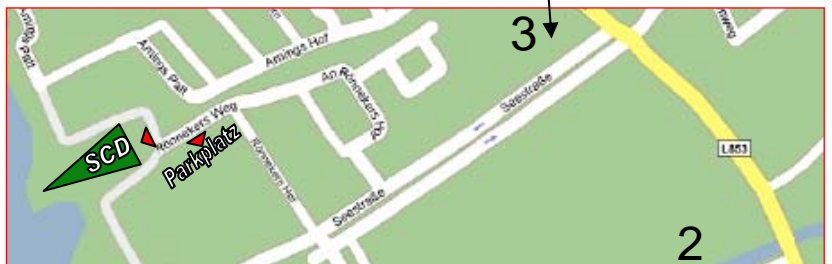

**Wo liegt der Dümmer**  
 Der Dümmer liegt zwischen  
 Osnabrück und Bremen  
 östlich der Autobahn A1.

**Segler-Club-Dümmer e.V.**  
 Rönnekers Weg 14  
 49459 Lembruch  
 Telefon 05447 300

**Wo ist was**

- 2 Stellplätze für Wohnwagen, Caravan und Zelte
- 3 Stellplätze für Wohnmobile
- 4 Stellplätze für Boote
- 6 Clubhaus
- 7 Slipanlage
- 8 Regattabüro

**Bahnkarte - Hafennachweis**

- 1 Regattagebiet
- A SVOH-SCC-SOSC
- B SCED-WSVE
- C SCLD
- D SVDL-SCWI
- E SCD-BDYC-SVGL
- F SCL
- G SVH-BSC-SVRH-WSCD
- H SVMü-DYCH