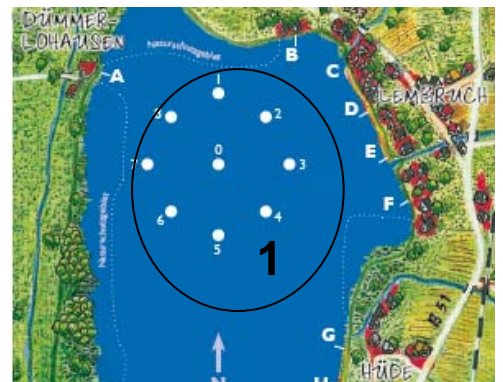

**Wo liegt der Dümmer**  
 Der Dümmer liegt zwischen  
 Osnabrück und Bremen  
 östlich der Autobahn A1.

**Segler-Club-Dümmer e.V.**  
 Rönnekers Weg 14  
 49459 Lembruch  
 Telefon 05447 300

**Wo ist was**

- 2 Stellplätze für Wohnwagen, Caravan und Zelte
- 3 Stellplätze für Wohnmobile
- 4 Stellplätze für Boote
- 6 Clubhaus
- 7 Slipanlage
- 8 Regattabüro

**Bahnkarte - Hafennachweis**

- 1 Regattagebiet
- A SVOH-SCC-SOSC
- B SCED-WSVE
- C SCLD
- D SVDL-SCWI
- E SCD-BDYC-SVGL
- F SCL
- G SVH-BSC-SVRH-WSCD
- H SVMü-DYCH