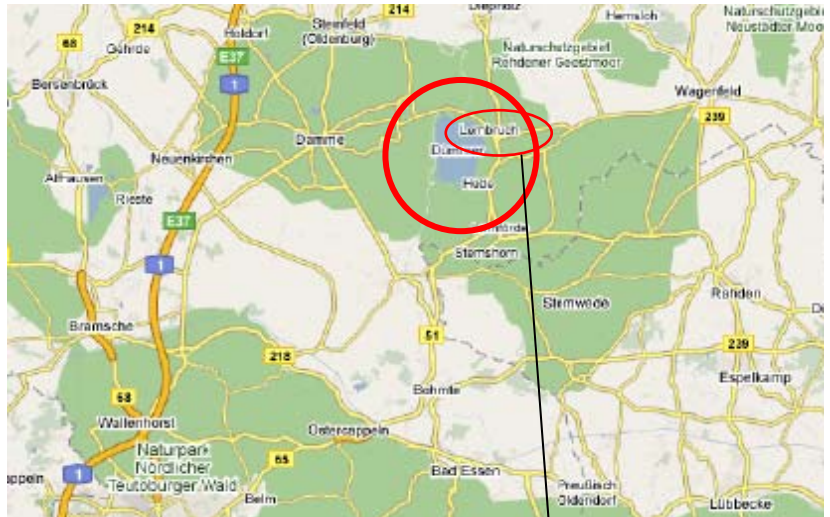

**Wo liegt der Dümmersee**  
**Der Dümmersee liegt zwischen**  
**Osnabrück und Bremen**  
**östlich der Autobahn A1.**

**Segler-Club-Dümmer e.V.**  
**Rönnekers Weg 14**  
**49459 Lembruch**  
**Telefon 05447 300**

### Wo ist was

- 2 Stellplätze für Wohnwagen
- 3 Stellplätze für Wohnmobile
- 4 Stellplätze für Boote
- 5 Stellplätze für Anhänger
- 6 Clubhaus
- 7 Slipanlage
- 8 Regattabüro

### Bahnkarte - Hafennachweis

- 1 Regattagebiet
- A SVOH-SCC-SOSC
- B SCED-WSVE
- C SCLD
- D SVDL-SCWI
- E BDYC-SCD-SVGL
- F SCL
- G SVH-BSC-SVRH-WSCD
- H SVMü-DYCH

...seit 90 Jahren mit Spass am Segeln...