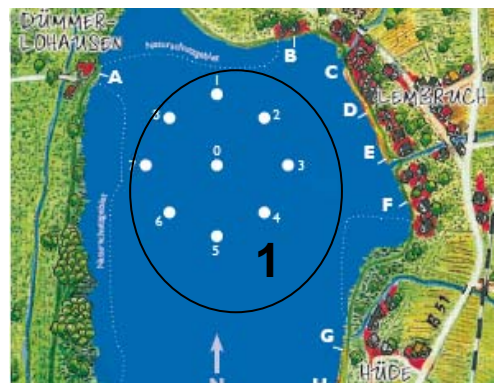

**Wo liegt der Dümmersee**  
**Der Dümmersee liegt zwischen**  
**Osnabrück und Bremen**  
**östlich der Autobahn A1.**

**Segler-Club-Dümmer e.V.**  
**Rönnekers Weg 14**  
**49459 Lembruch**  
**Telefon 05447 300**

### Wo ist was

- 2 Stellplätze für Wohnwagen
- 3 Stellplätze für Wohnmobile
- 4 Stellplätze für Boote
- 5 Stellplätze für Anhänger
- 6 Clubhaus
- 7 Slipanlage
- 8 Regattabüro

### Bahnkarte - Hafennachweis

- 1 Regattagebiet
- A SVOH-SCC-SOSC
- B SCED-WSVE
- C SCLD
- D SVDL-SCWI
- E BDYC-SCD-SVGL
- F SCL
- G SVH-BSC-SVRH-WSCD
- H SVMü-DYCH

...seit 90 Jahren mit Spass am Segeln...